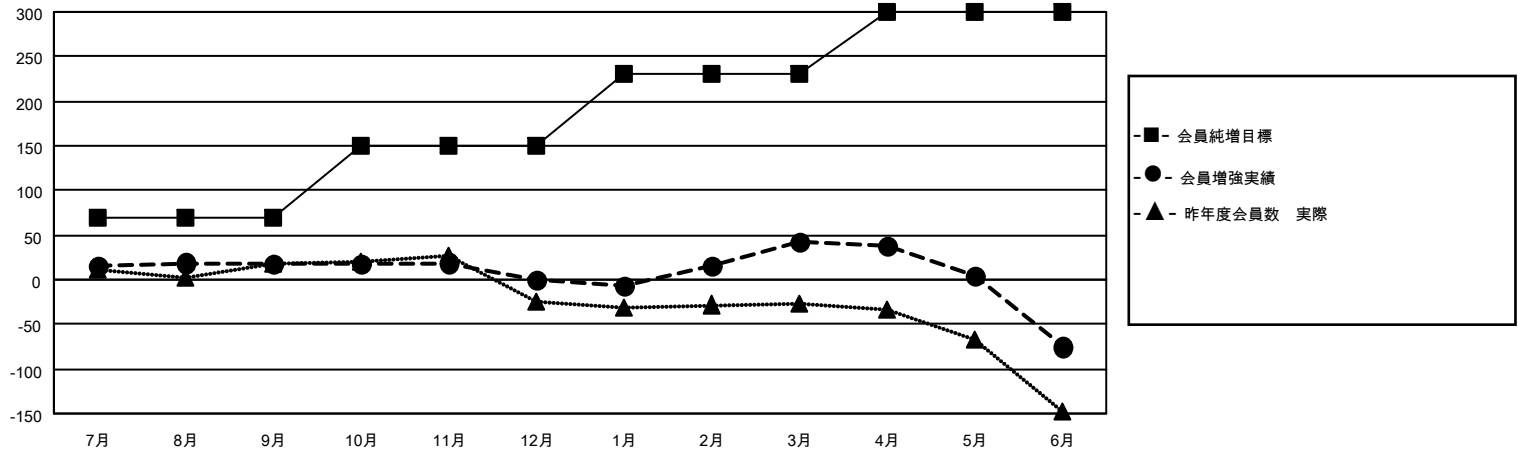

MONTHLY MEMBERSHIP PROGRESS REPORT

地域 JAPAN

District 333 C

Results as of: 6/30/2023

クラブ			
結果：2022-2023			
四半期	新クラブ目標	新クラブ	解散クラブ
7月/8月/9月	0	0	1
10月/11月/12月	1	0	0
1月/2月/3月	1	0	0
4月/5月/6月	0	0	4

名			
結果：2022-2023			
四半期	会員純増目標	会員増強実績	退会者(転籍を含む)実際
7月/8月/9月	70	71	48
10月/11月/12月	80	32	48
1月/2月/3月	80	77	34
4月/5月/6月	70	46	153

新クラブ目標及び実績累計

会員目標及び実績累計

解散クラブ: 5	64 CLUBS OF 110 一名以上の新会 員を登録	男女別	
退会者		男性	2,057 (77.59%)
物故会員 36	会員累計データを見るには、 ここをクリック	女性	594 (22.41%)
クラブ解散 0		NON BINARY	0 (0.00%)
その他 247		PREFER NOT TO ANSWER	0 (0.00%)
合計 283		世帯主/家族会員合計	607
		国際会費半額の家族会員	337