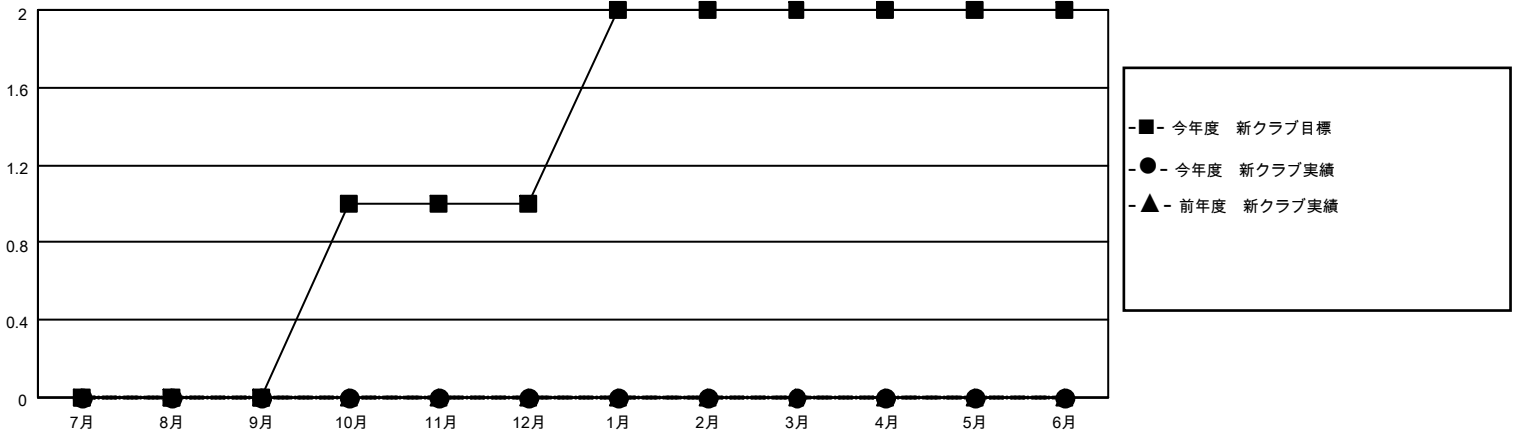

MONTHLY MEMBERSHIP PROGRESS REPORT

地域 JAPAN

District 333 C

Results as of: 6/30/2023

クラブ			
結果：2022-2023			
四半期	新クラブ目標	新クラブ	解散クラブ
7月/8月/9月	0	0	1
10月/11月/12月	1	0	0
1月/2月/3月	1	0	0
4月/5月/6月	0	0	4

名			
結果：2022-2023			
四半期	会員純増目標	会員増強実績	退会者(転籍を含む)実際
7月/8月/9月	70	71	48
10月/11月/12月	80	32	48
1月/2月/3月	80	77	34
4月/5月/6月	70	46	153

新クラブ目標及び実績累計

会員目標及び実績累計

解散クラブ: 5	64 CLUBS OF 110 一名以上の新会 員を登録	男女別	
退会者		男性	2,057 (77.59%)
物故会員 36	会員累計データを見るには、 ここをクリック	女性	594 (22.41%)
クラブ解散 0		NON BINARY	0 (0.00%)
その他 247		PREFER NOT TO ANSWER	0 (0.00%)
合計 283		世帯主/家族会員合計	607
		国際会費半額の家族会員	337